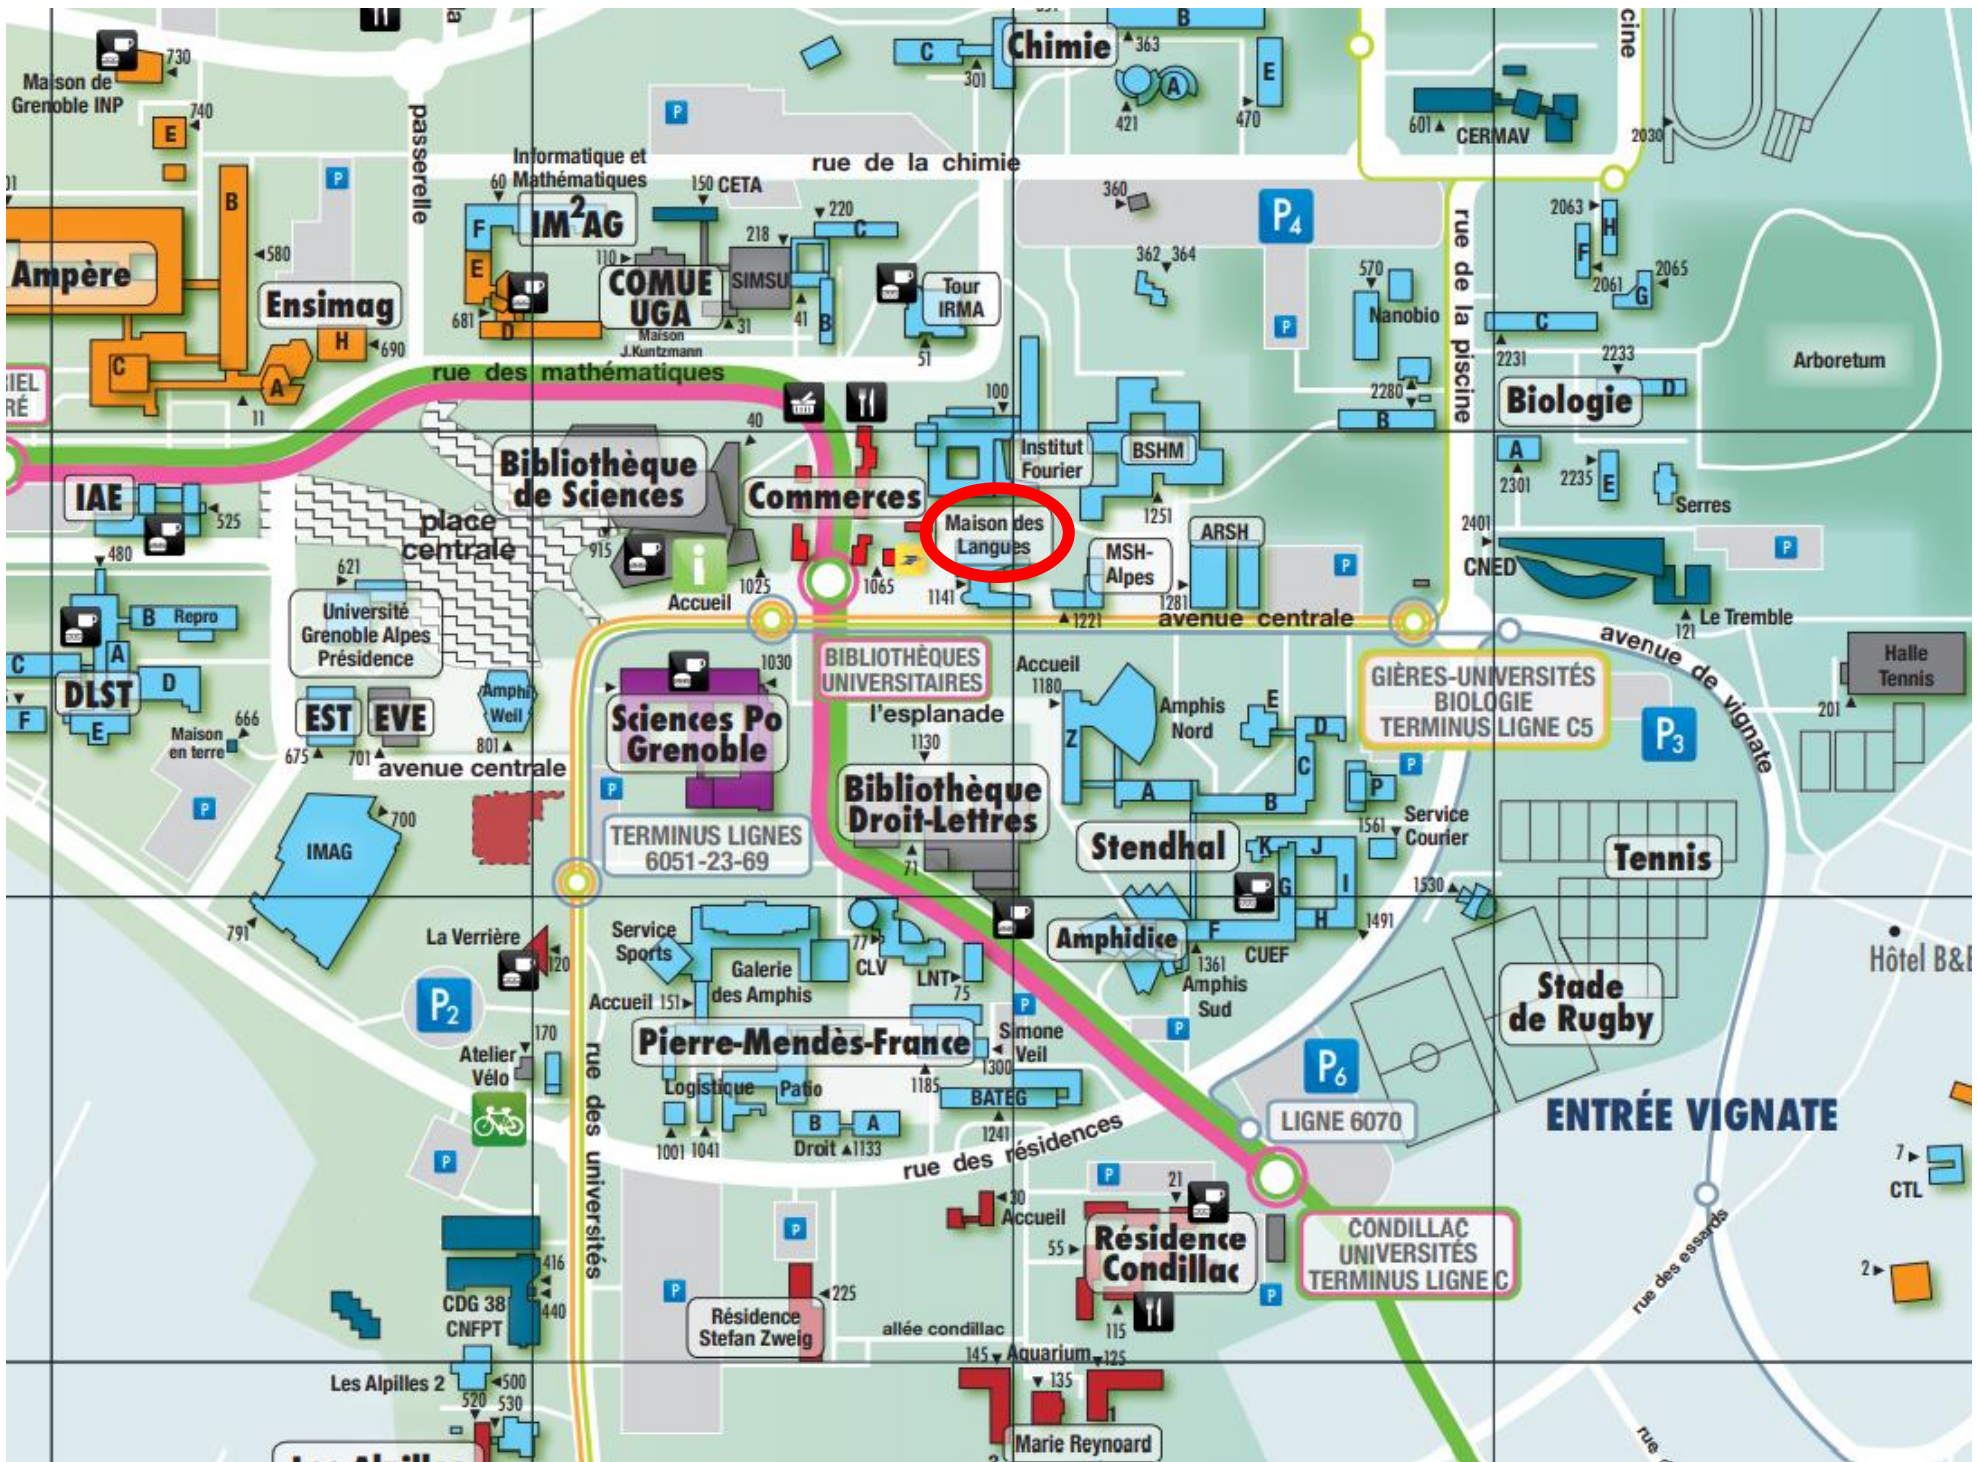

Maison des langues et des cultures – Université Grenoble Alpes
1141 Avenue Centrale
38400 Saint-Martin-d'Hères

Accès transports en commun : Tram lignes B et C – Bus C5, C7, 23 – arrêt « Bibliothèques universitaires »

Parkings  : plan ci-après.

Chimie

Ampère

Ensimag

Bibliothèque de Sciences

Commerces

Maison des Langues

Biologie

Sciences Po Grenoble

Bibliothèque Droit-Lettres

Stendhal

Pierre-Mendès-France

Résidence Condillac

ENTRÉE VIGNATE